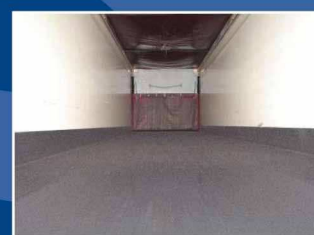

UN PRODOTTO A 360° CAPACE DI RISOLVERE I VOSTRI PROBLEMI DI SICUREZZA E PROTEZIONE IN UN'UNICA SOLUZIONE, RISPARMIANDO.

SANBONANI srl · LUCCA · Tel. 0583.969073 · www.protectakote.it · info@protectakote.it